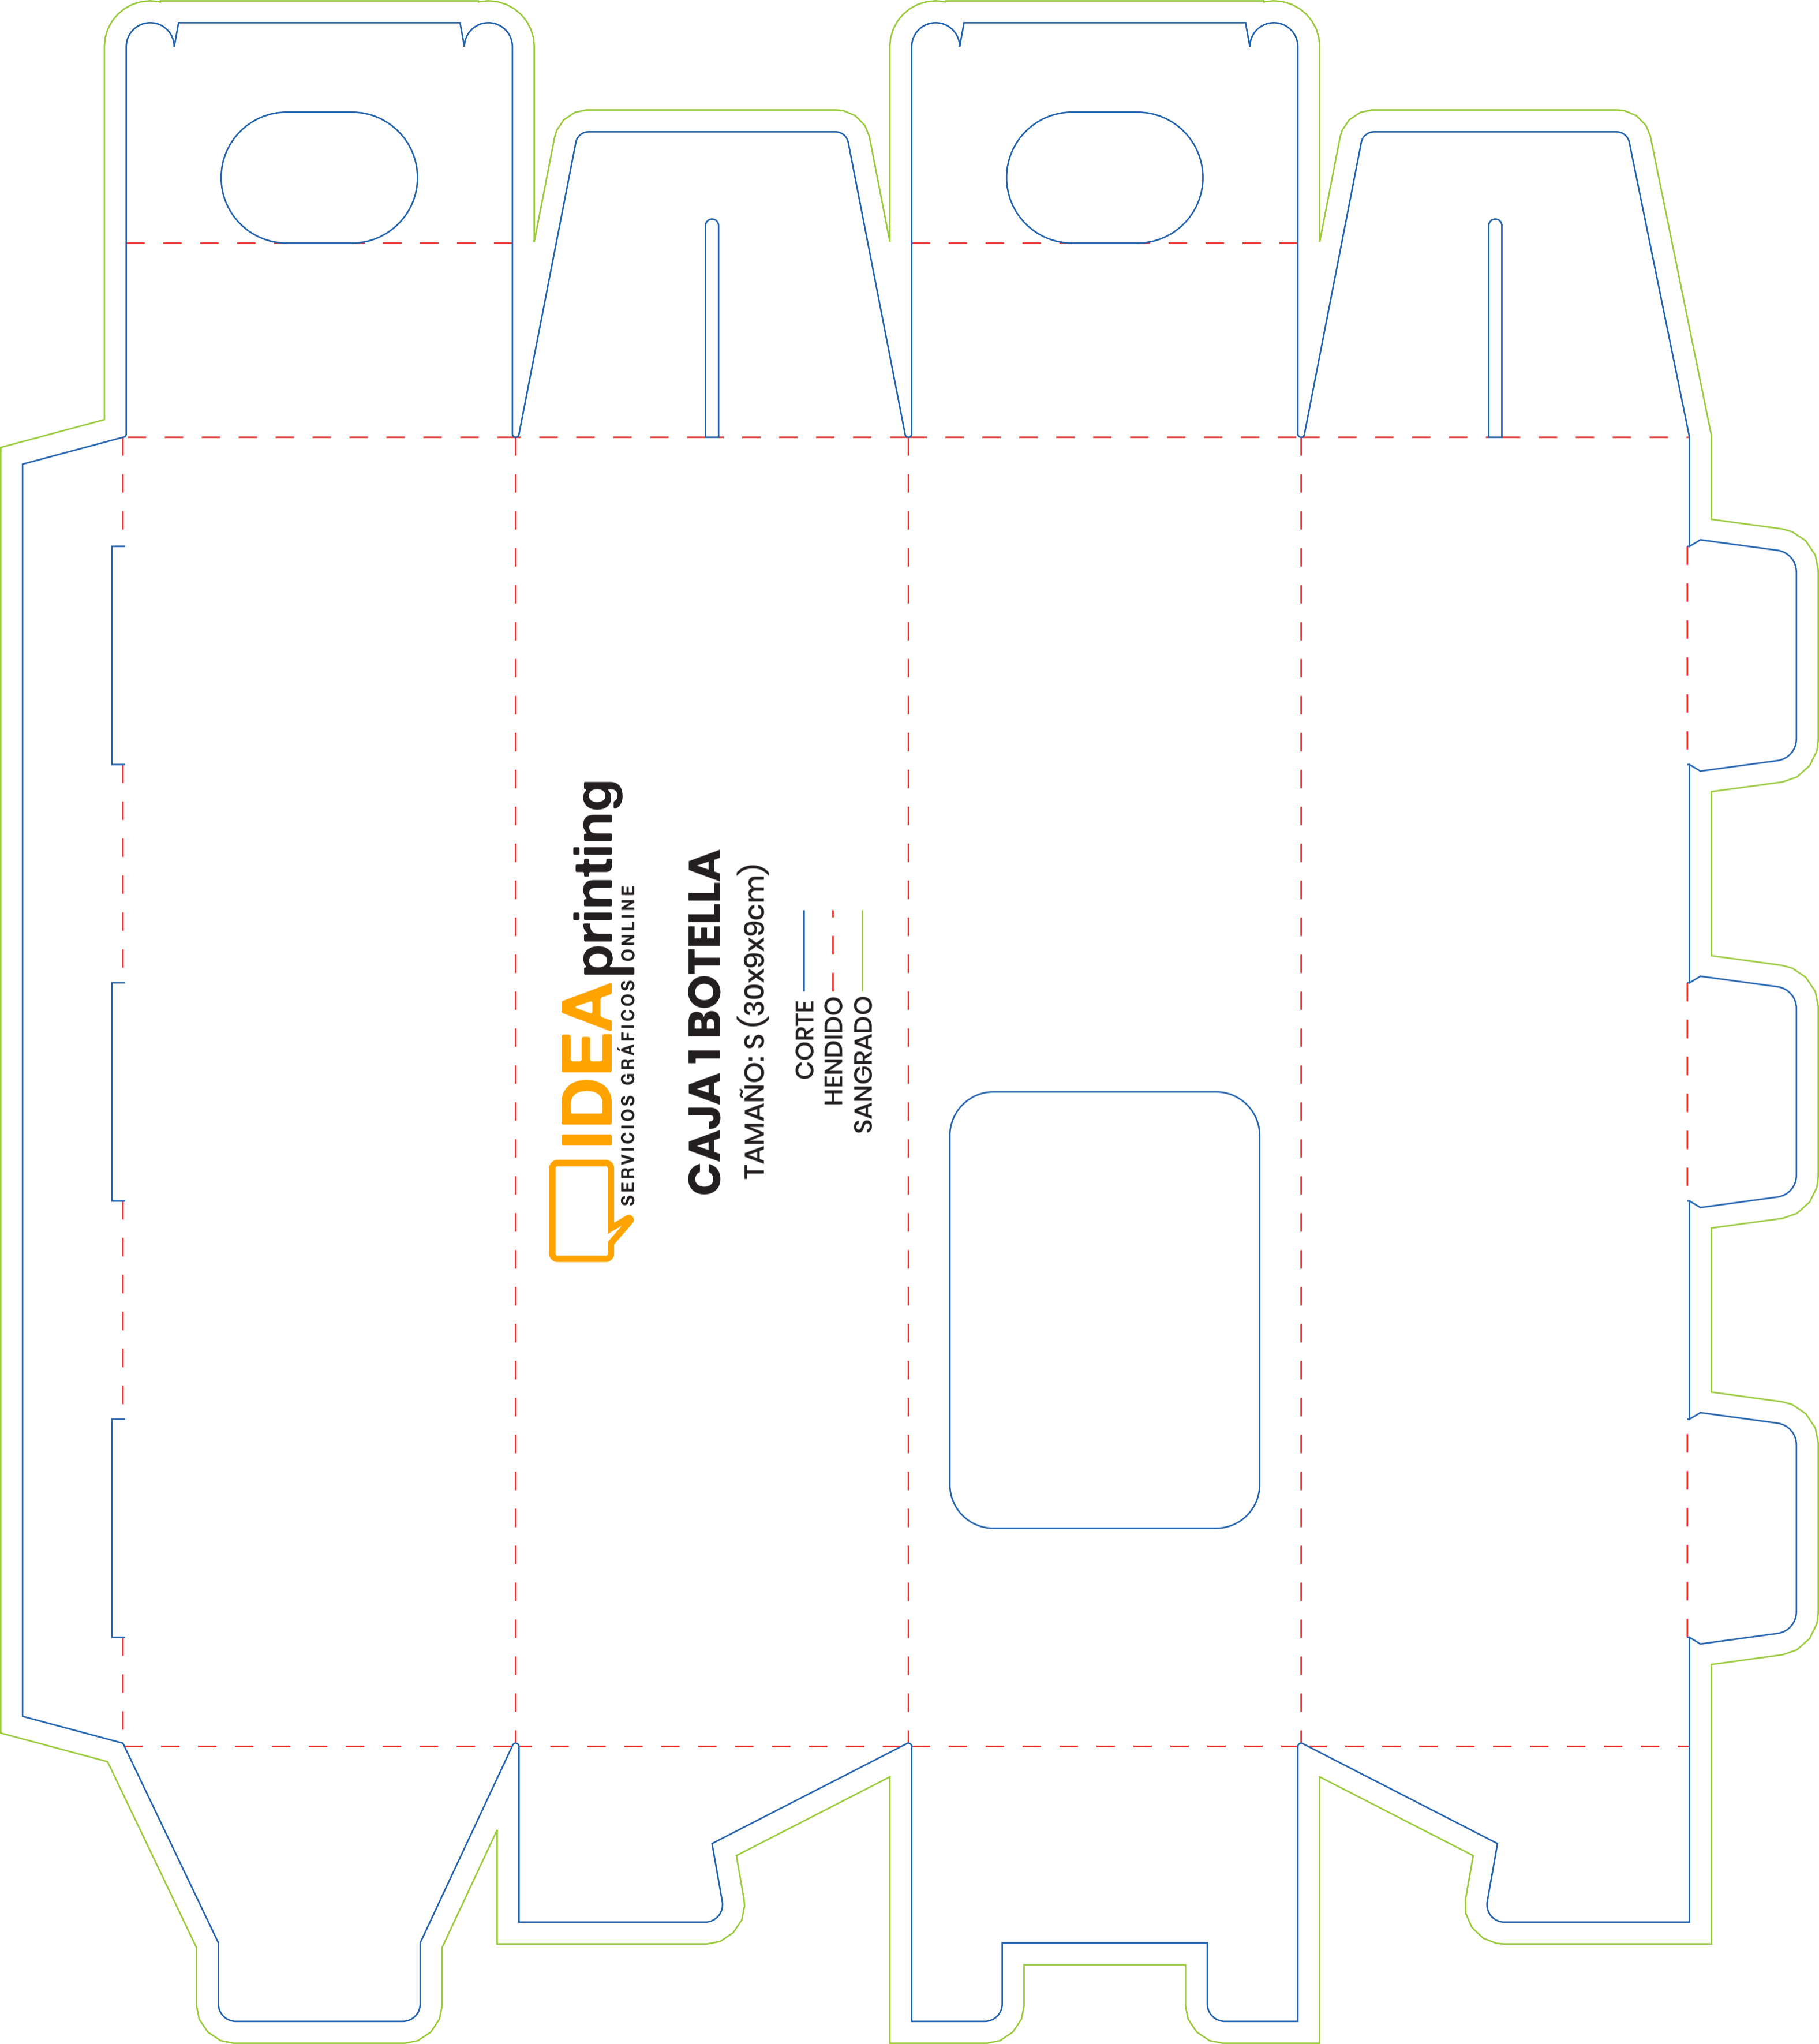

CAJA 1 BOTELLA

TAMAÑO: S (30x9x9cm)

CORTE ———
HENDIDO - - -
SANGRADO ———

CAJA 2 BOTELLAS

TAMAÑO: M (30x20x10cm)

CORTE ———
HENDIDO - - -
SANGRADO ———